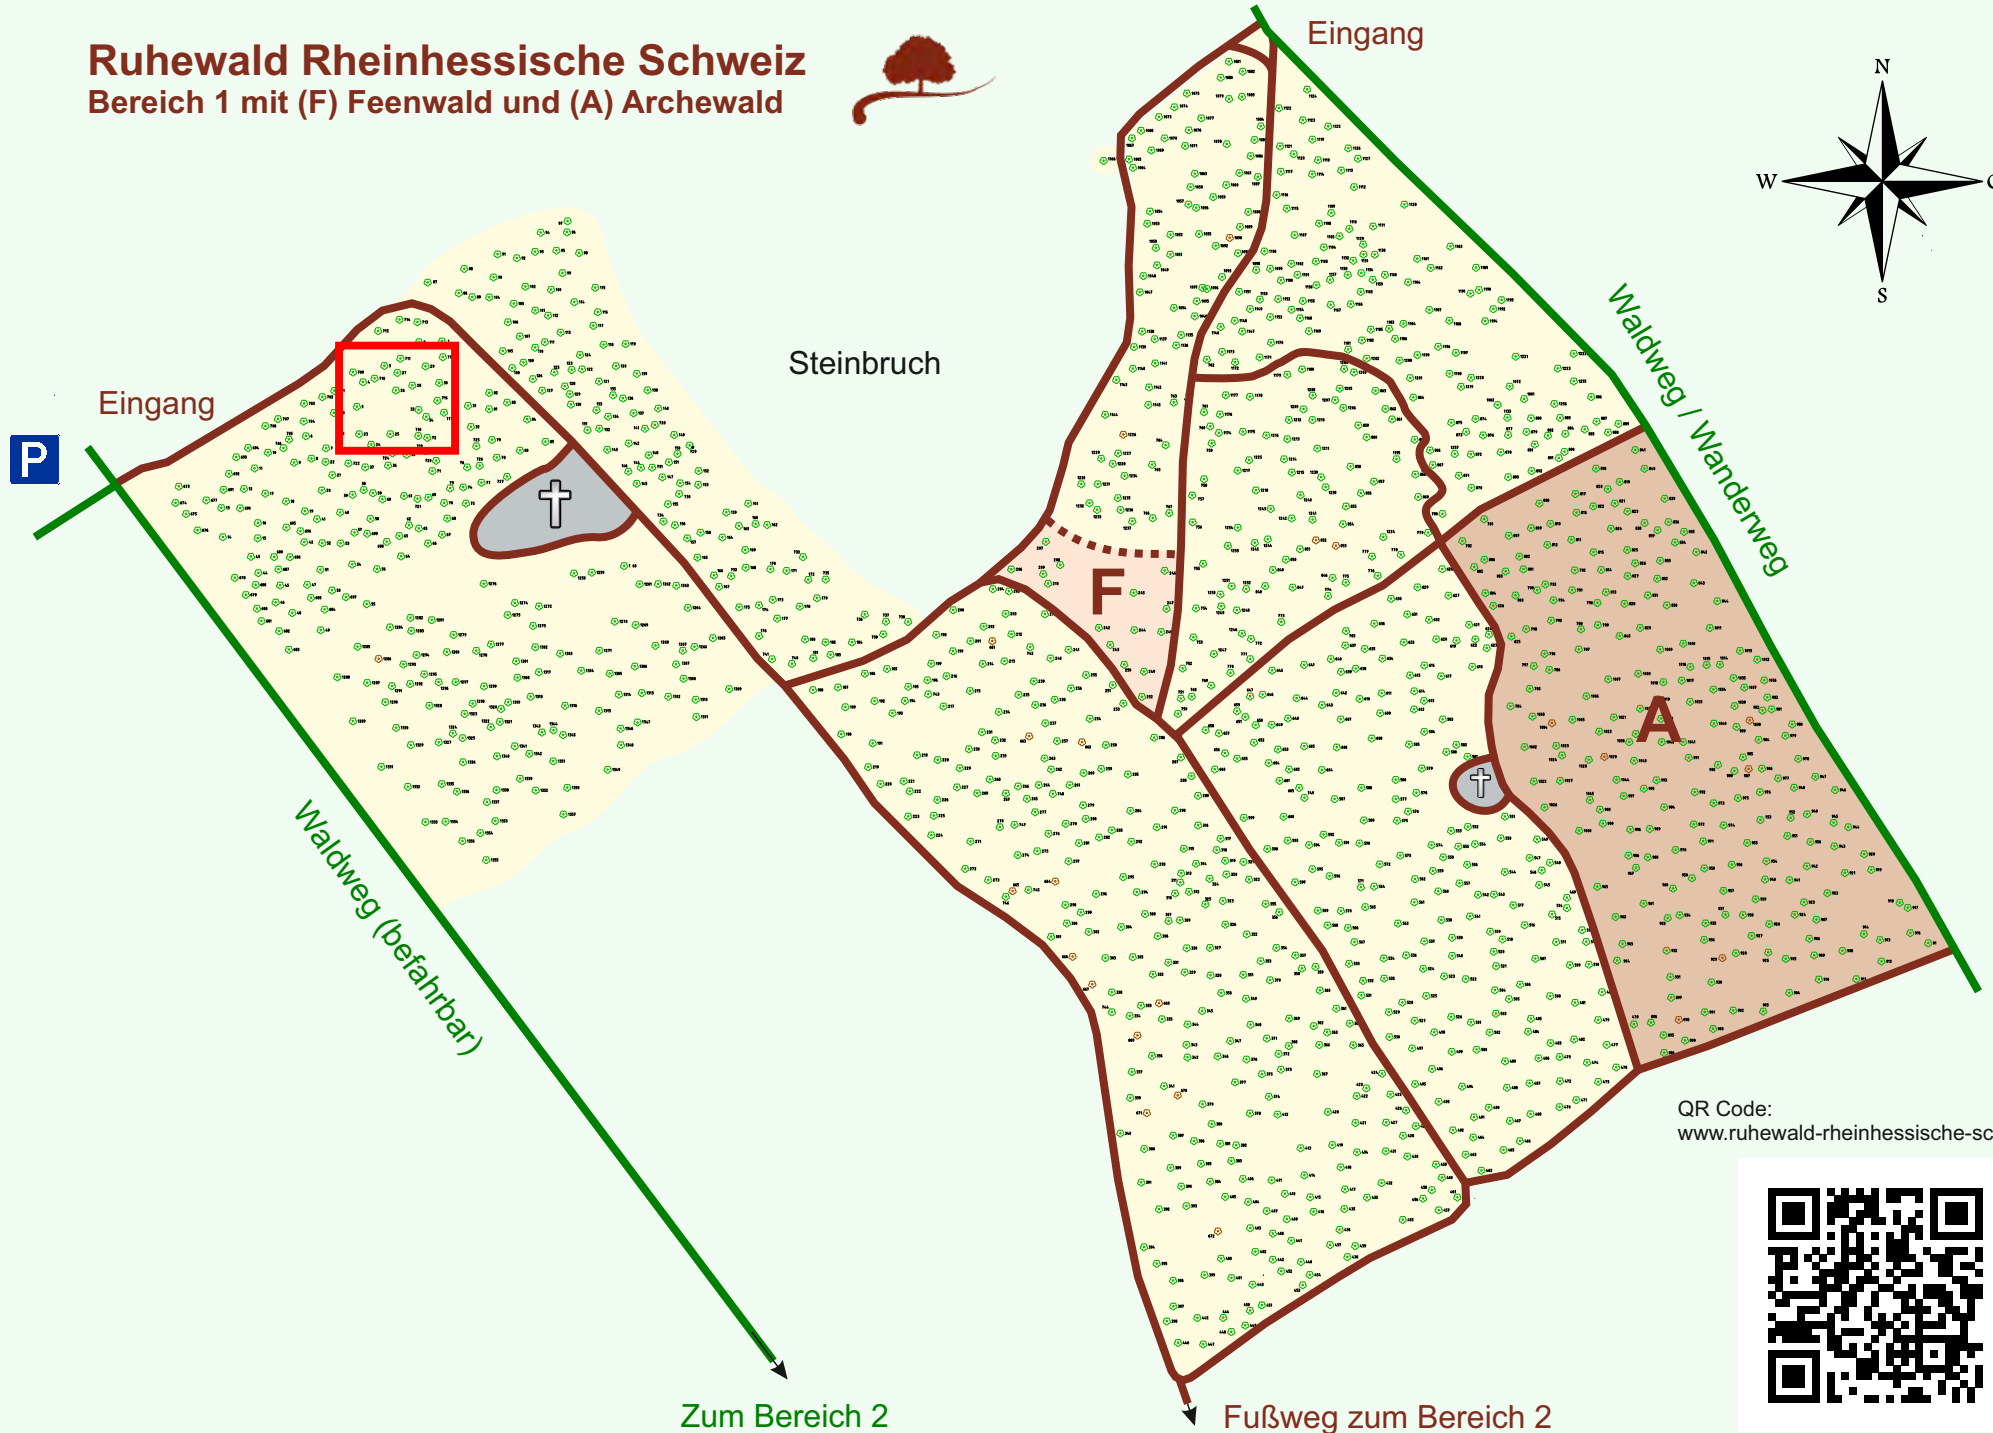

Ruhewald Rhein Hessische Schweiz

Bereich 1 mit (F) Feenwald und (A) Archewald

QR Code:
www.ruhewald-rhein Hessische-schweiz.de

Zum Bereich 2

Fußweg zum Bereich 2