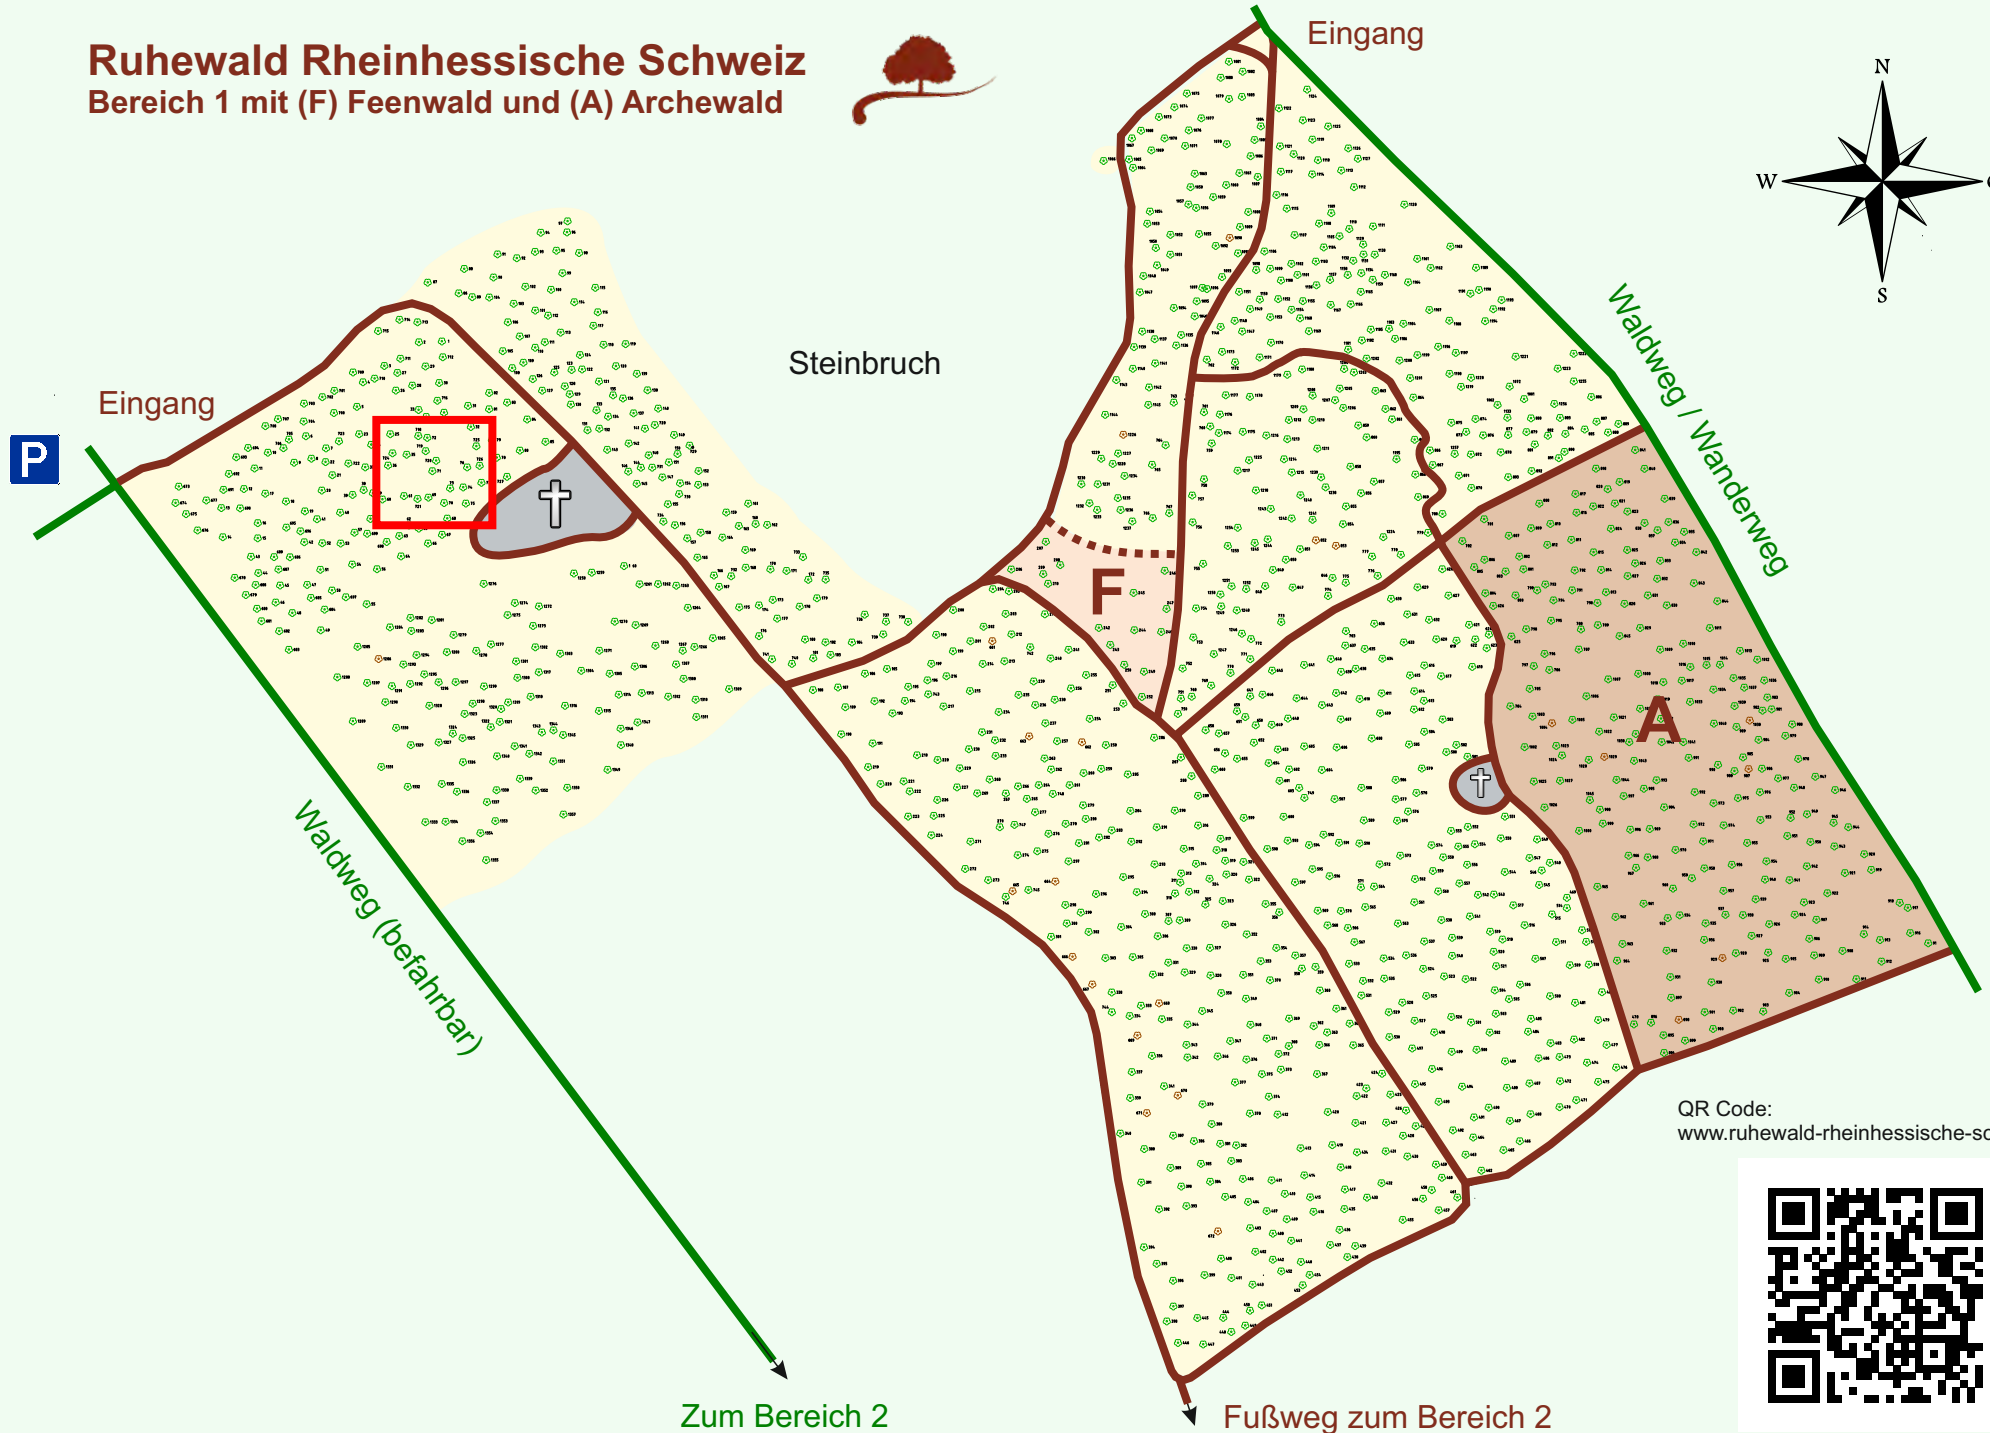

Ruhewald Rhein Hessische Schweiz

Bereich 1 mit (F) Feenwald und (A) Archewald

QR Code:
www.ruhewald-rhein Hessische-schweiz.de