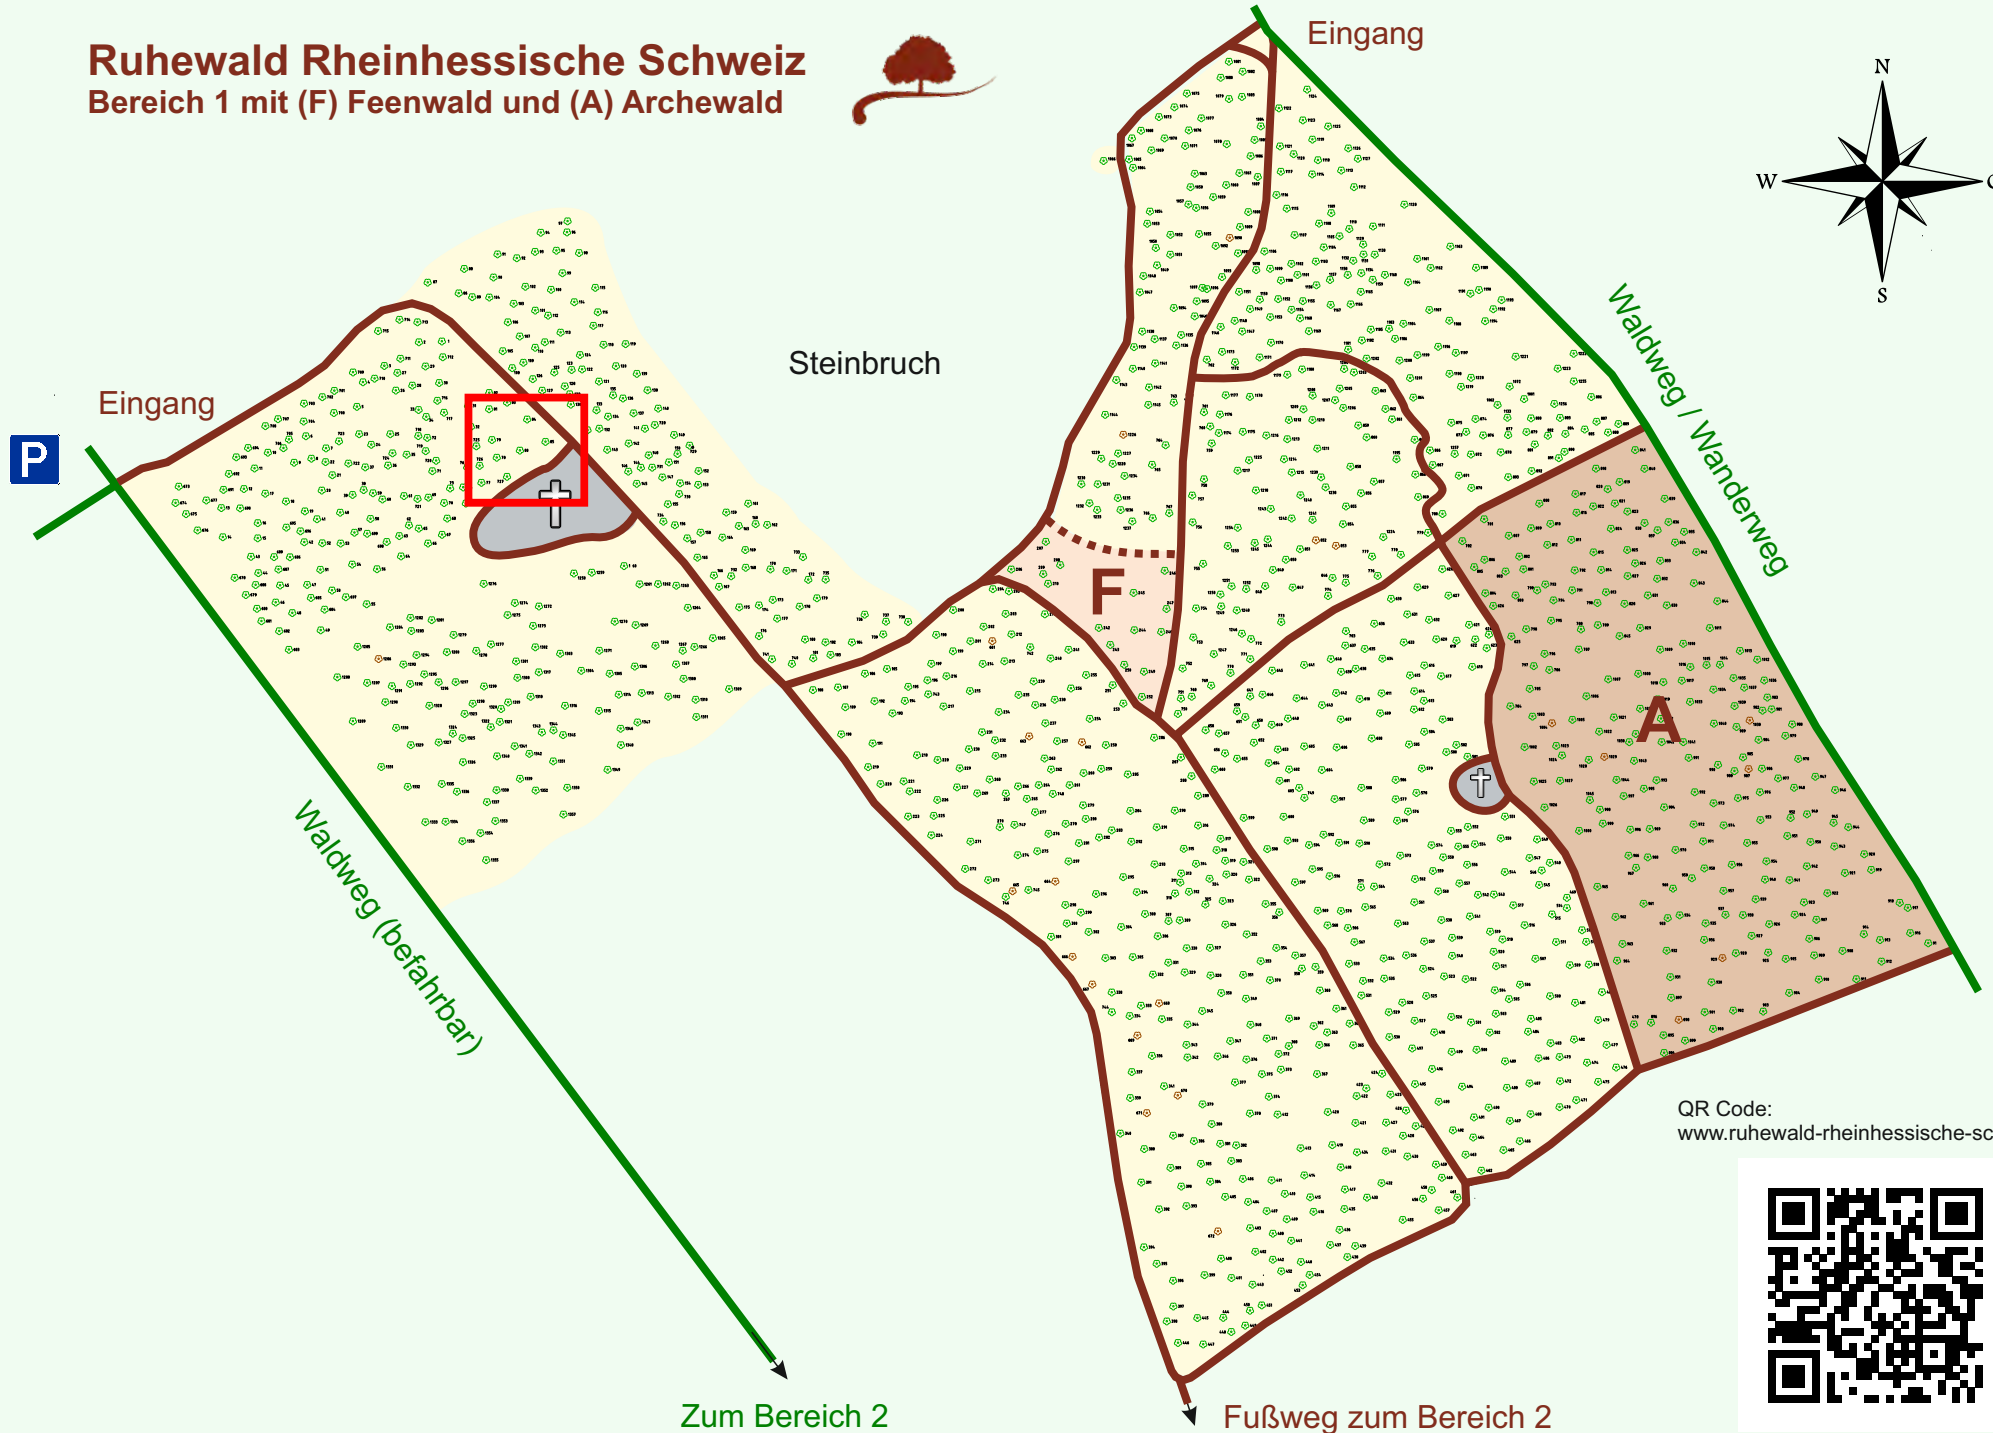

# Ruhewald Rhein Hessische Schweiz

## Bereich 1 mit (F) Feenwald und (A) Archewald

QR Code:  
[www.ruhewald-rhein Hessische-schweiz.de](http://www.ruhewald-rhein Hessische-schweiz.de)