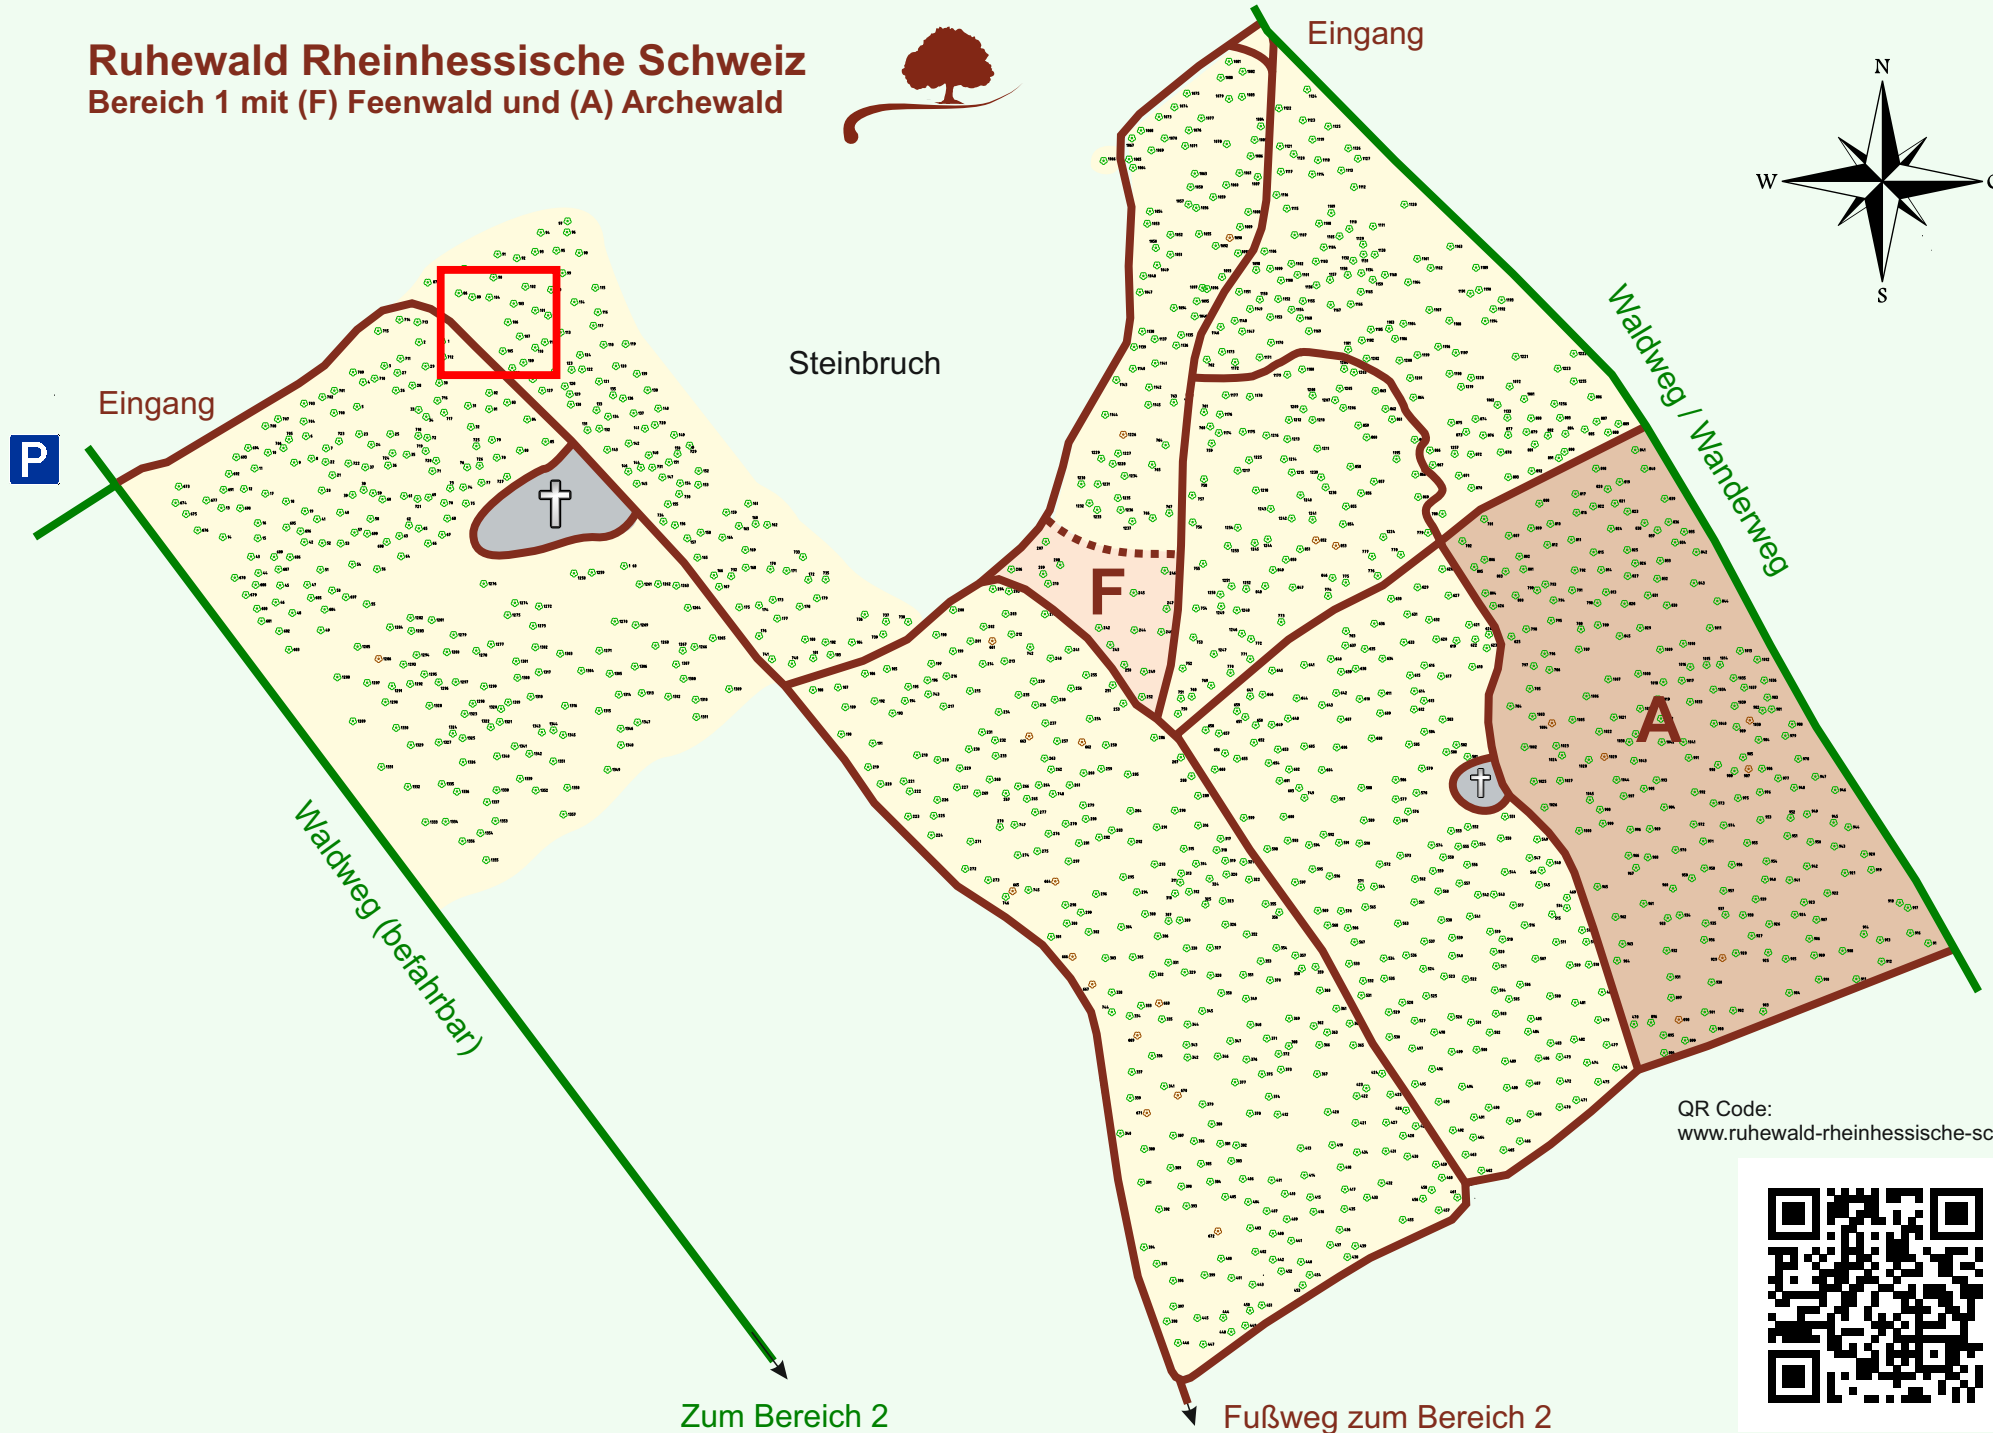

Ruhewald Rhein Hessische Schweiz

Bereich 1 mit (F) Feenwald und (A) Archewald

QR Code:
www.ruhewald-rhein Hessische-schweiz.de