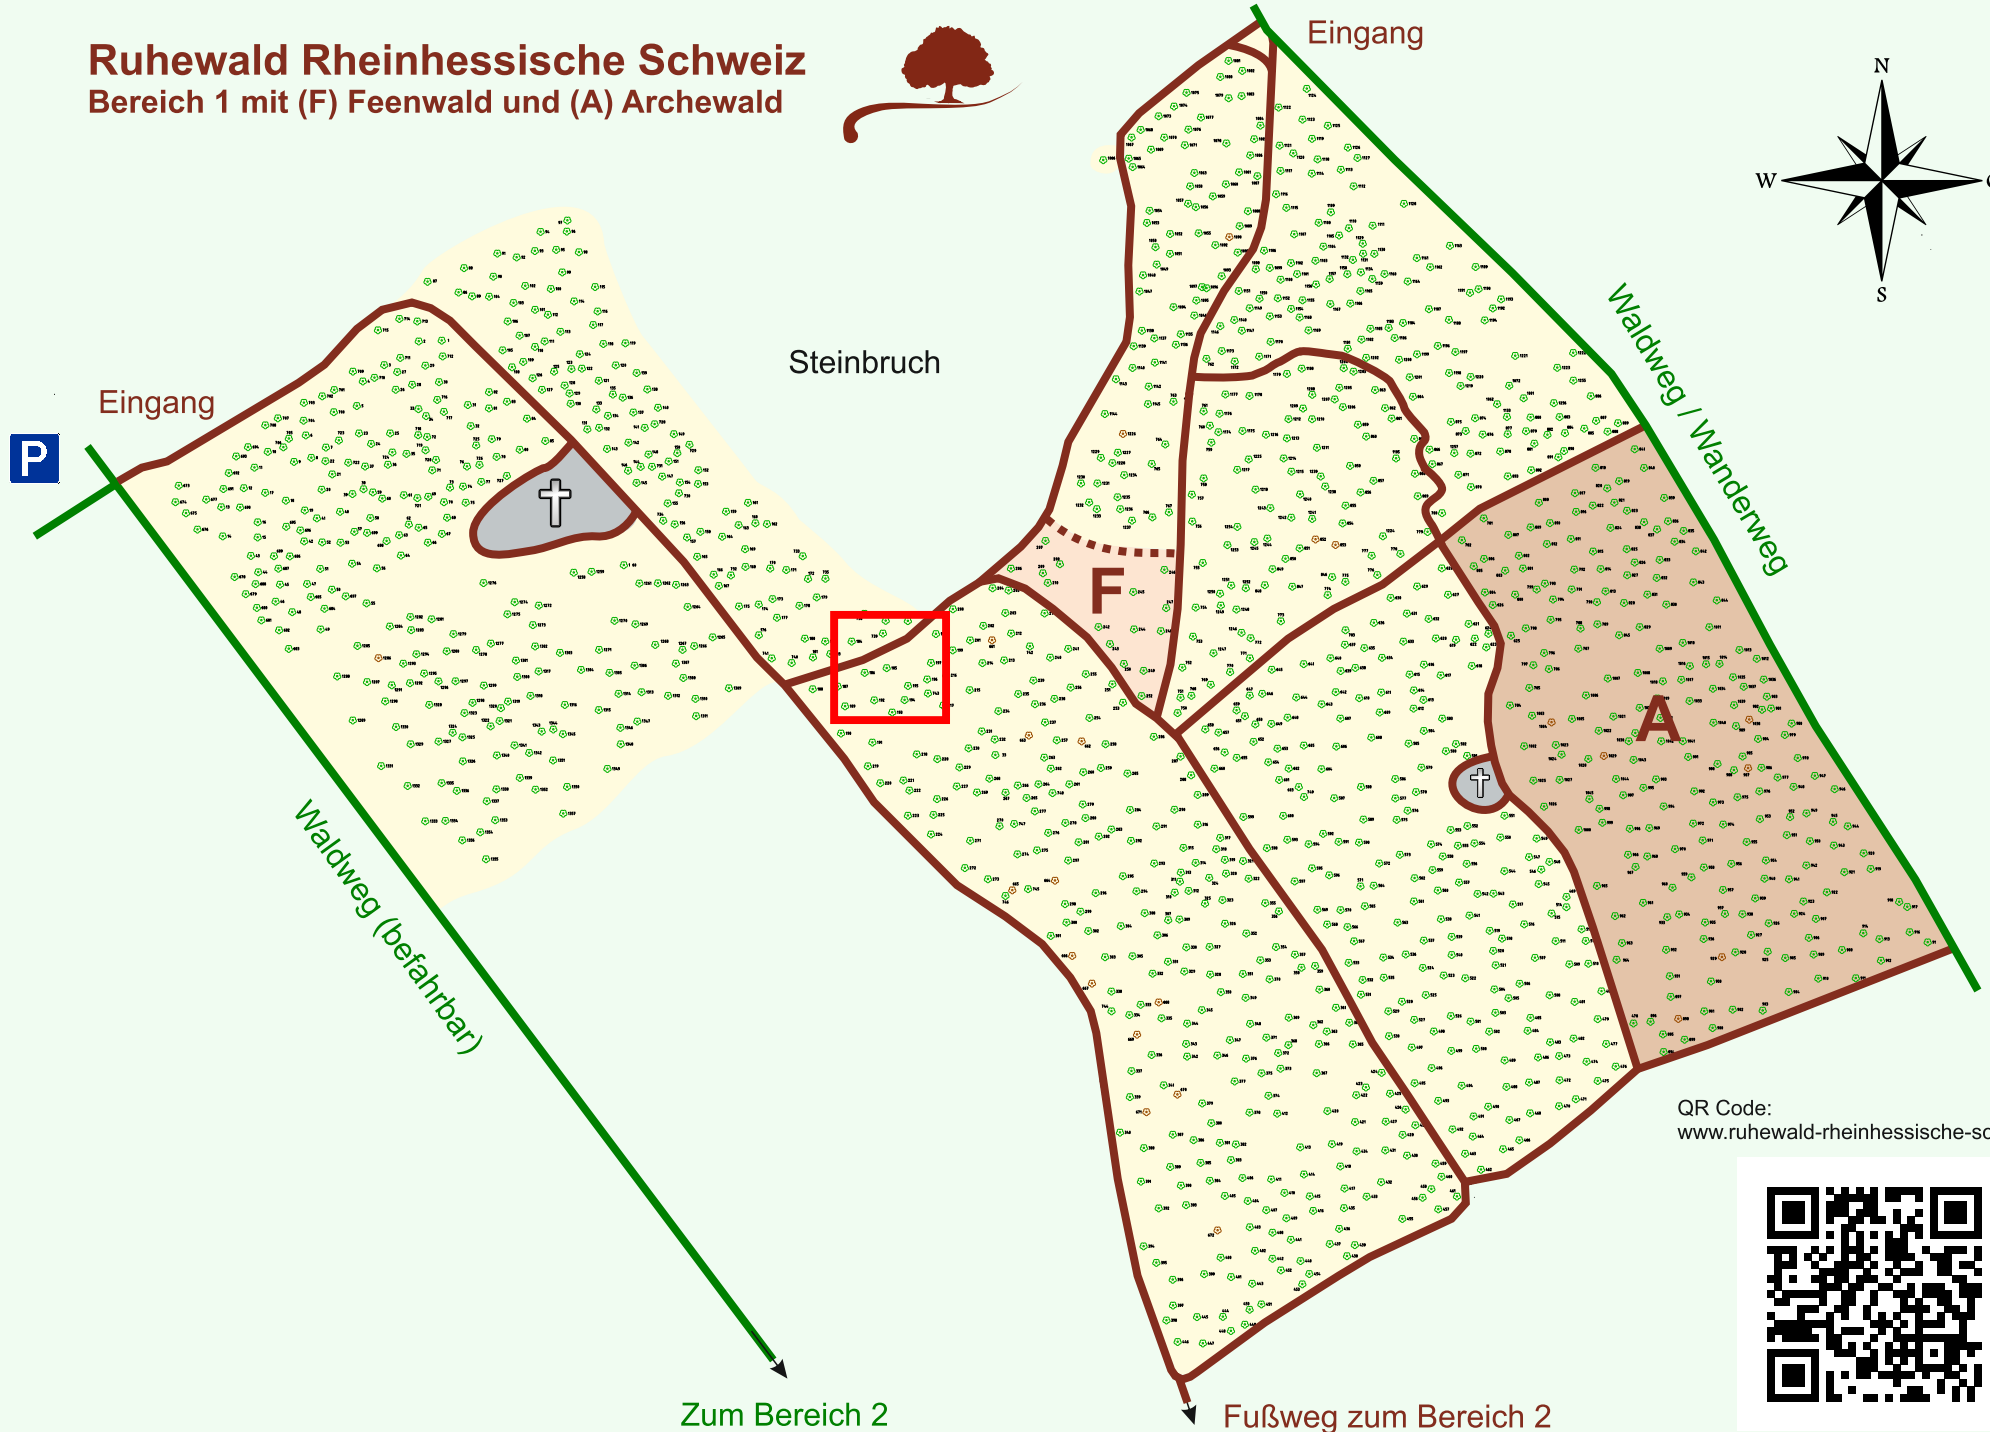

Ruhewald Rhein Hessische Schweiz

Bereich 1 mit (F) Feenwald und (A) Archewald

QR Code:
www.ruhewald-rhein Hessische-schweiz.de