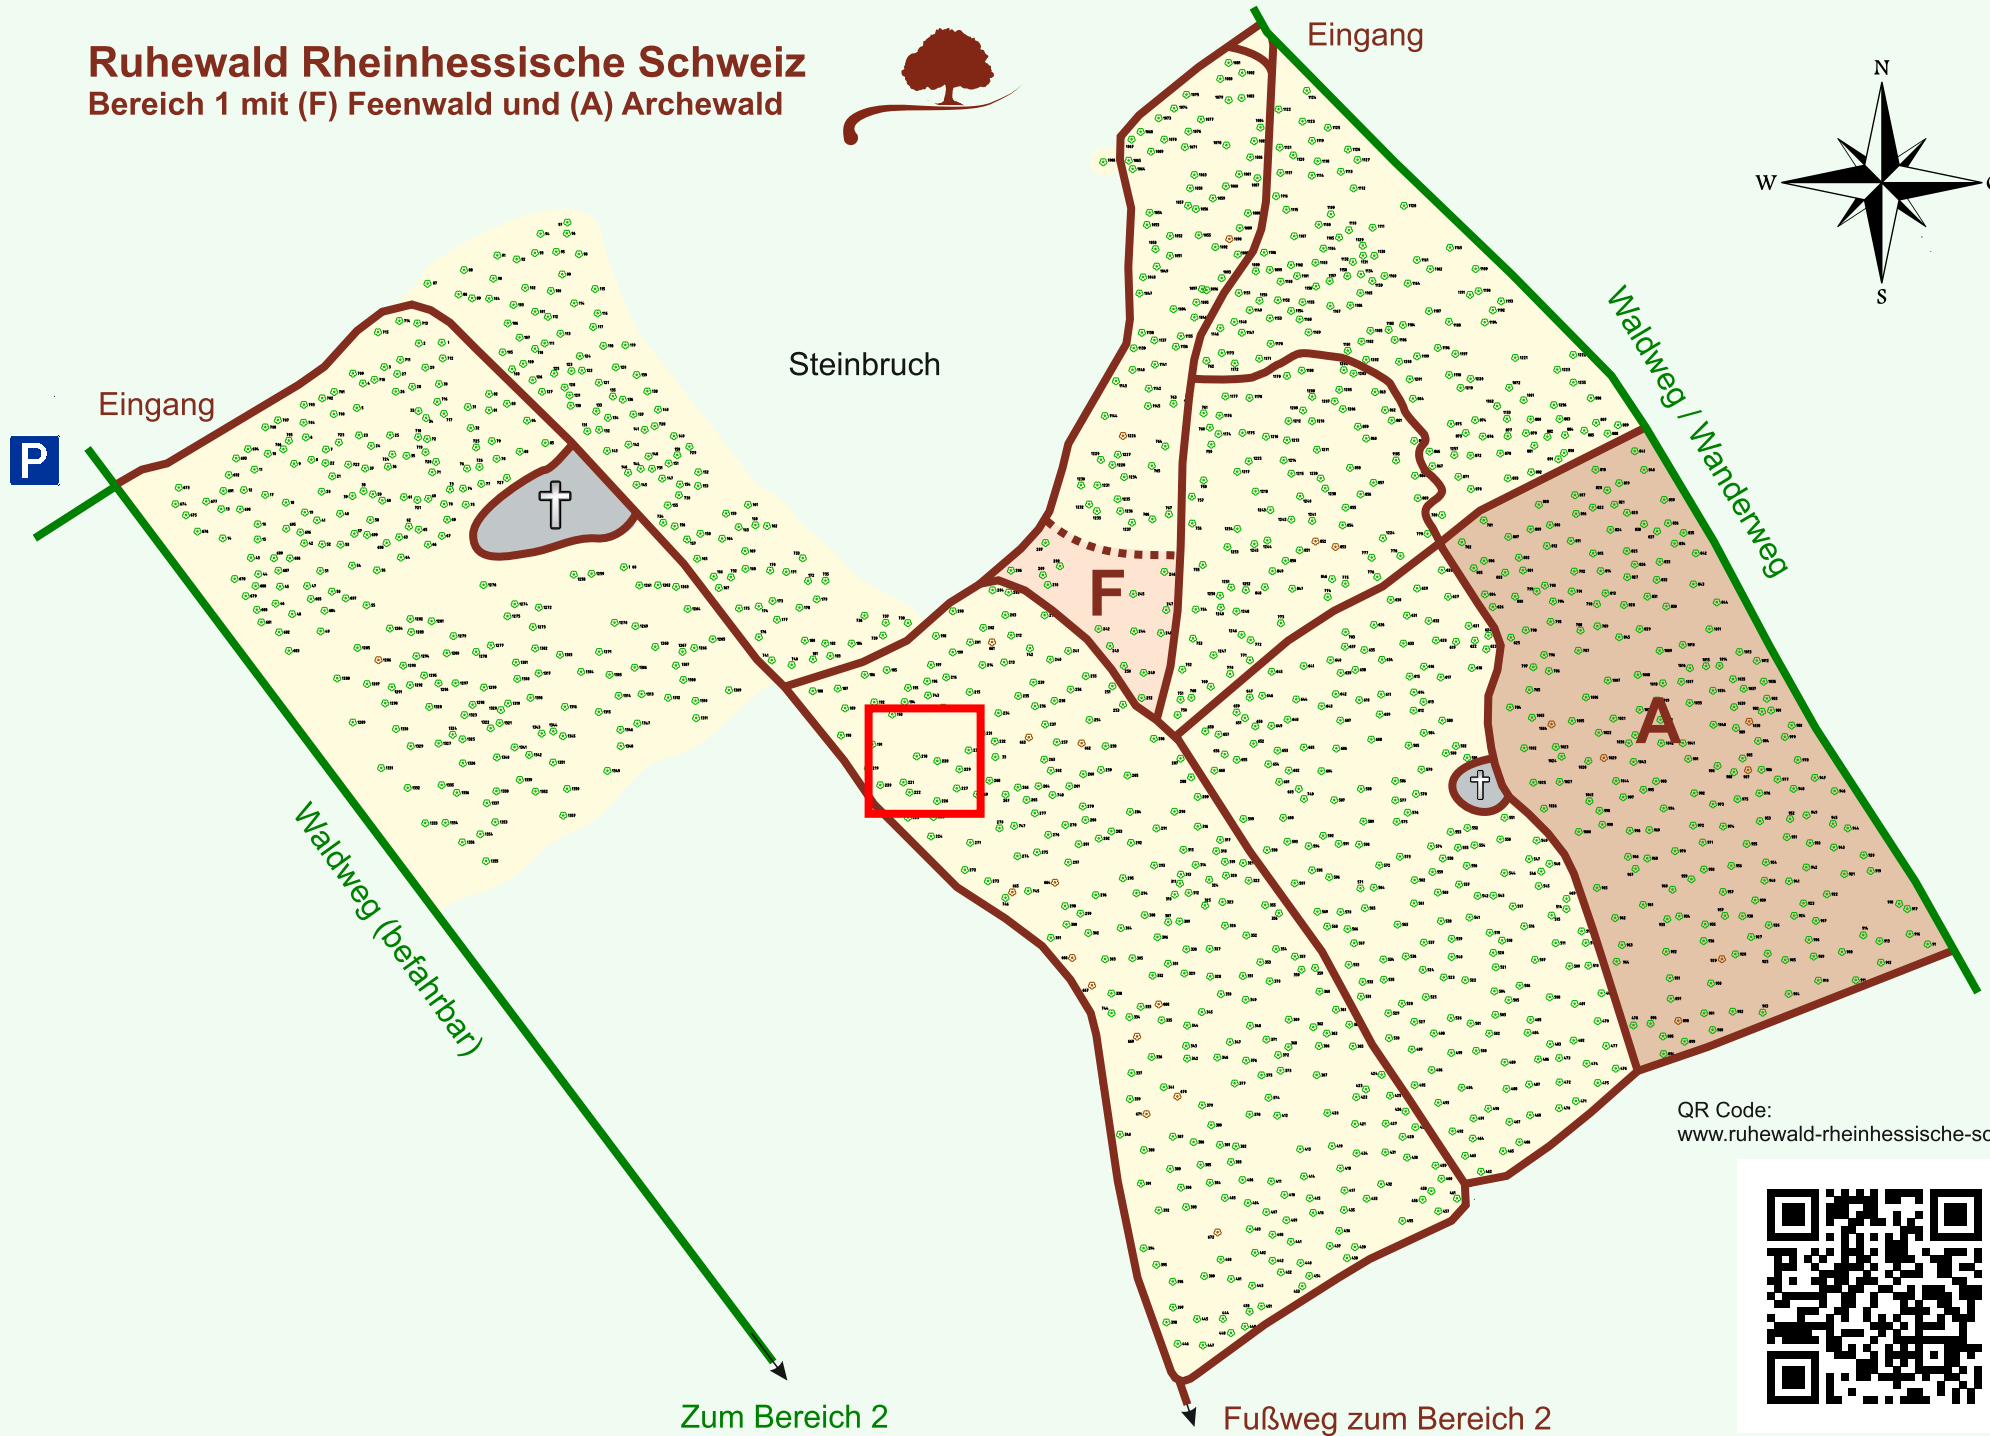

Ruhewald Rhein Hessische Schweiz

Bereich 1 mit (F) Feenwald und (A) Archewald

QR Code:
www.ruhewald-rhein Hessische-schweiz.de