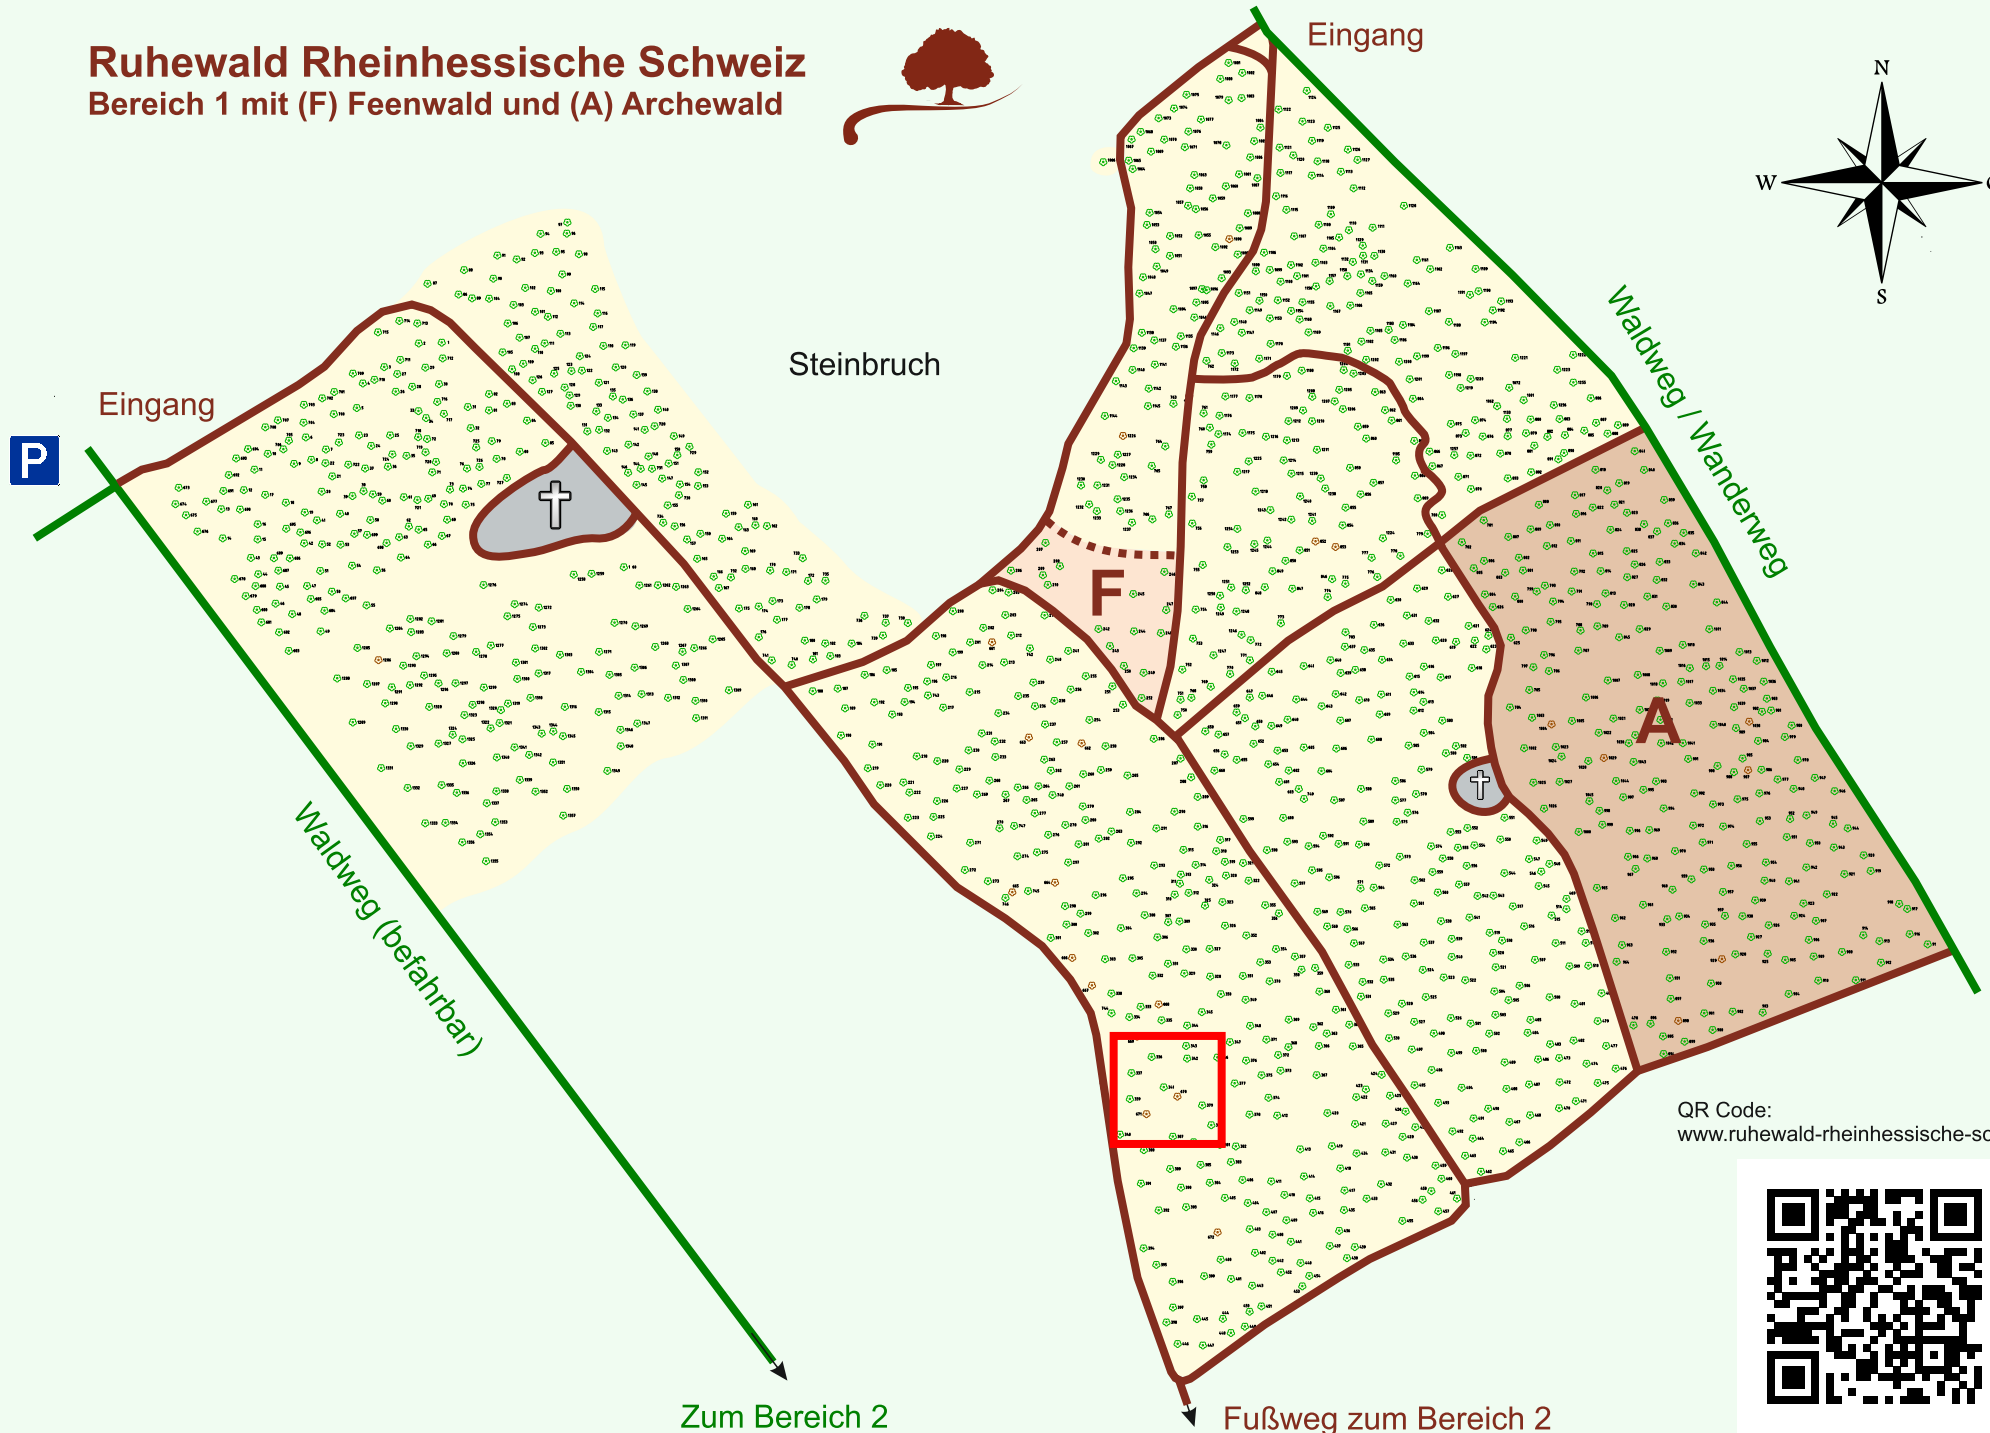

Ruhewald Rhein Hessische Schweiz

Bereich 1 mit (F) Feenwald und (A) Archewald

QR Code:
www.ruhewald-rhein Hessische-schweiz.de

Zum Bereich 2

Fußweg zum Bereich 2