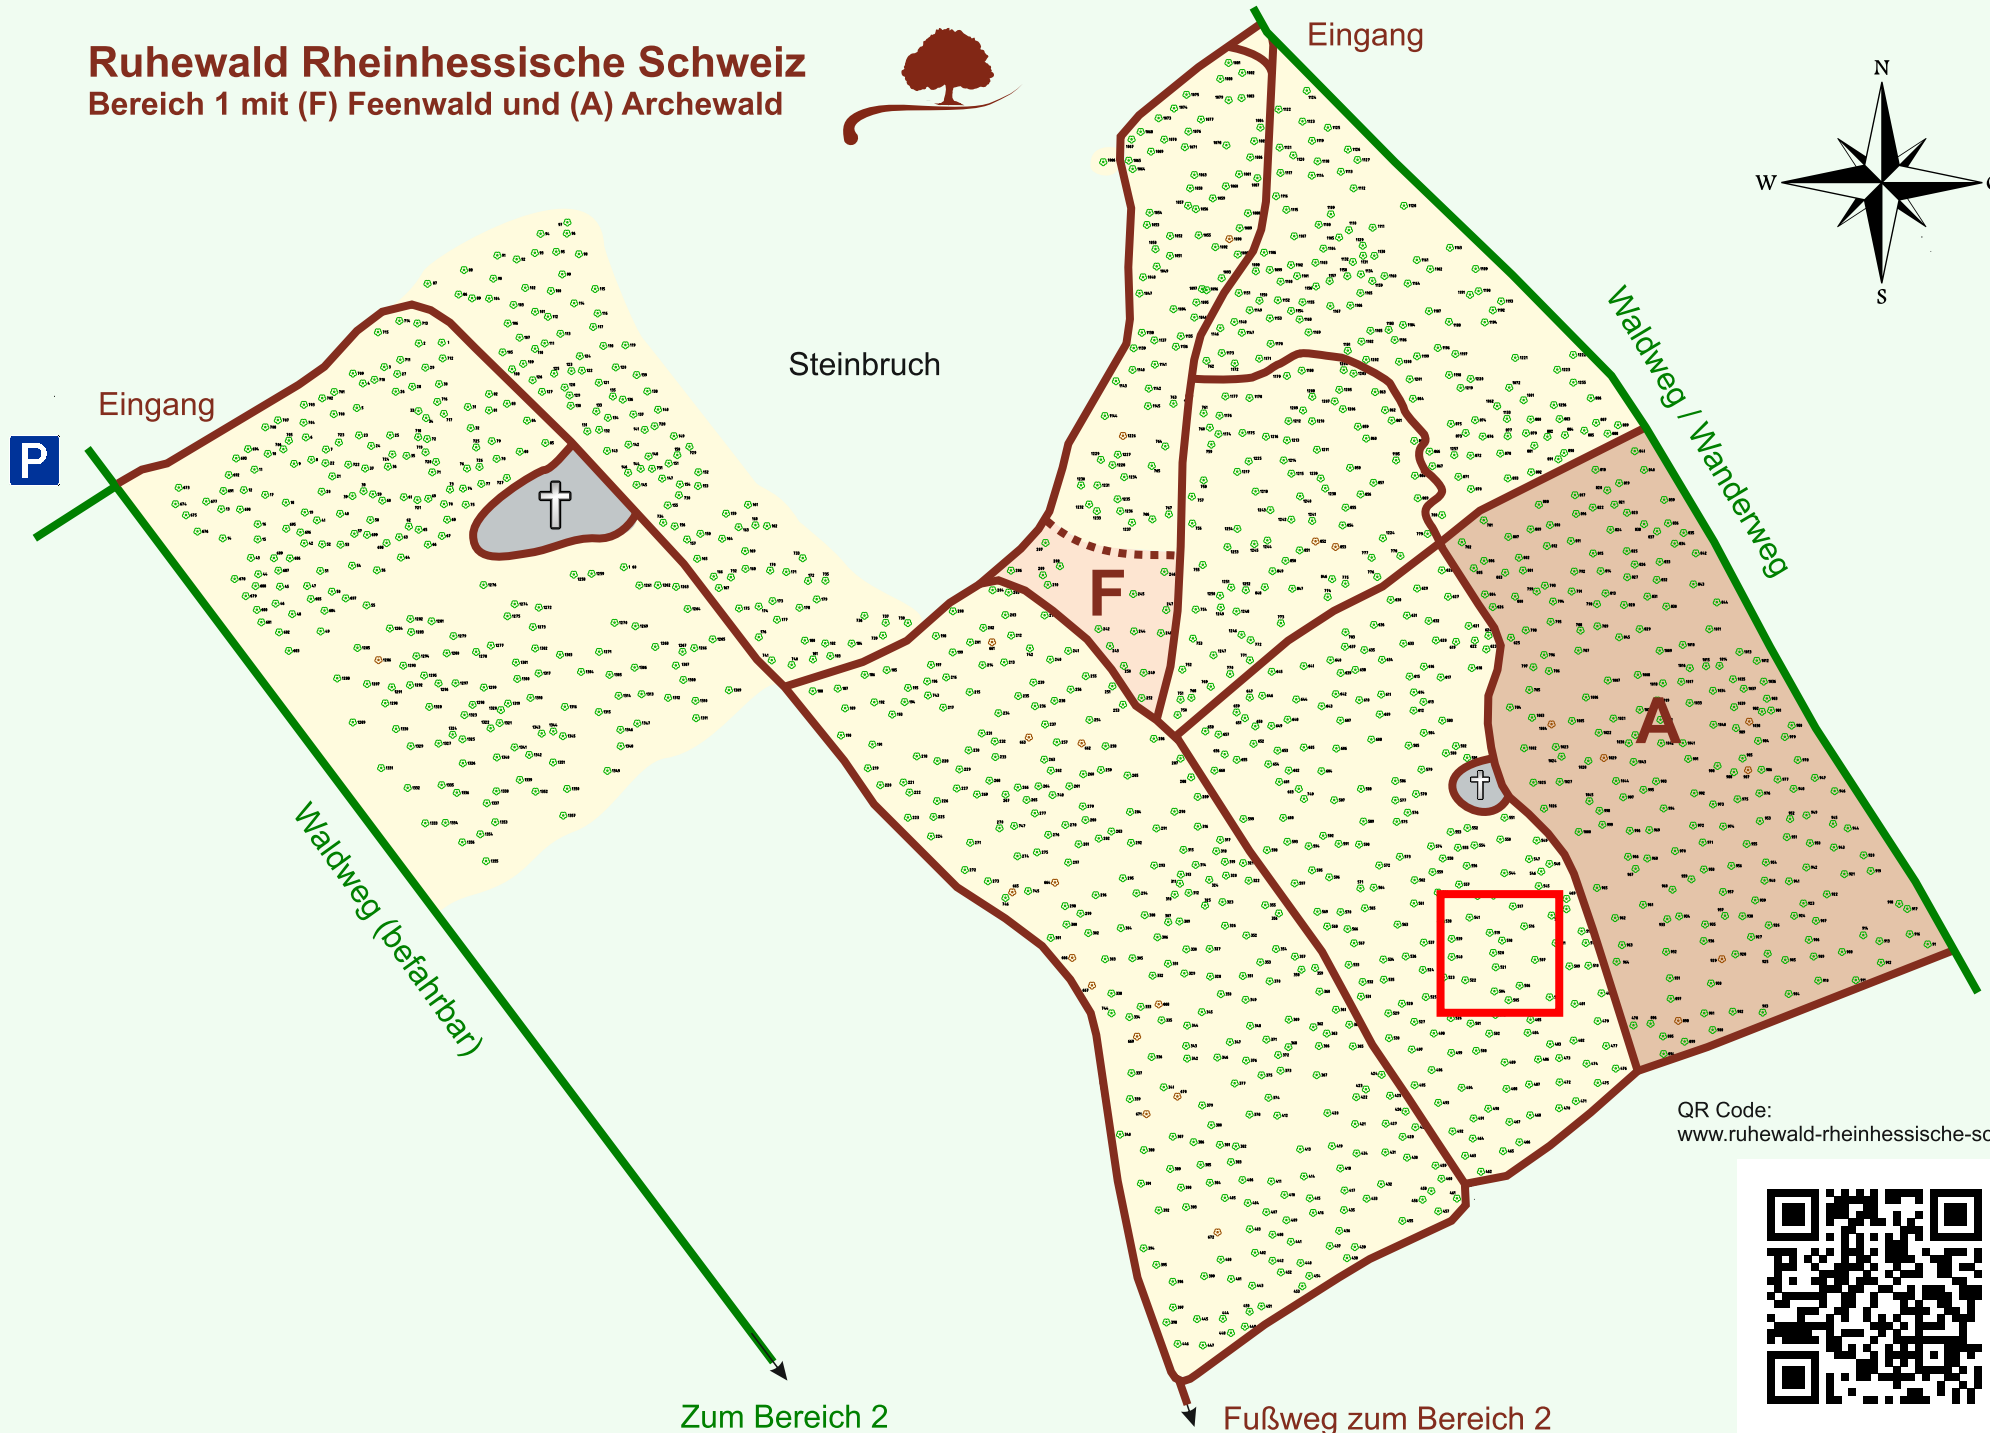

Ruhewald Rhein Hessische Schweiz

Bereich 1 mit (F) Feenwald und (A) Archewald

QR Code:
www.ruhewald-rhein Hessische-schweiz.de