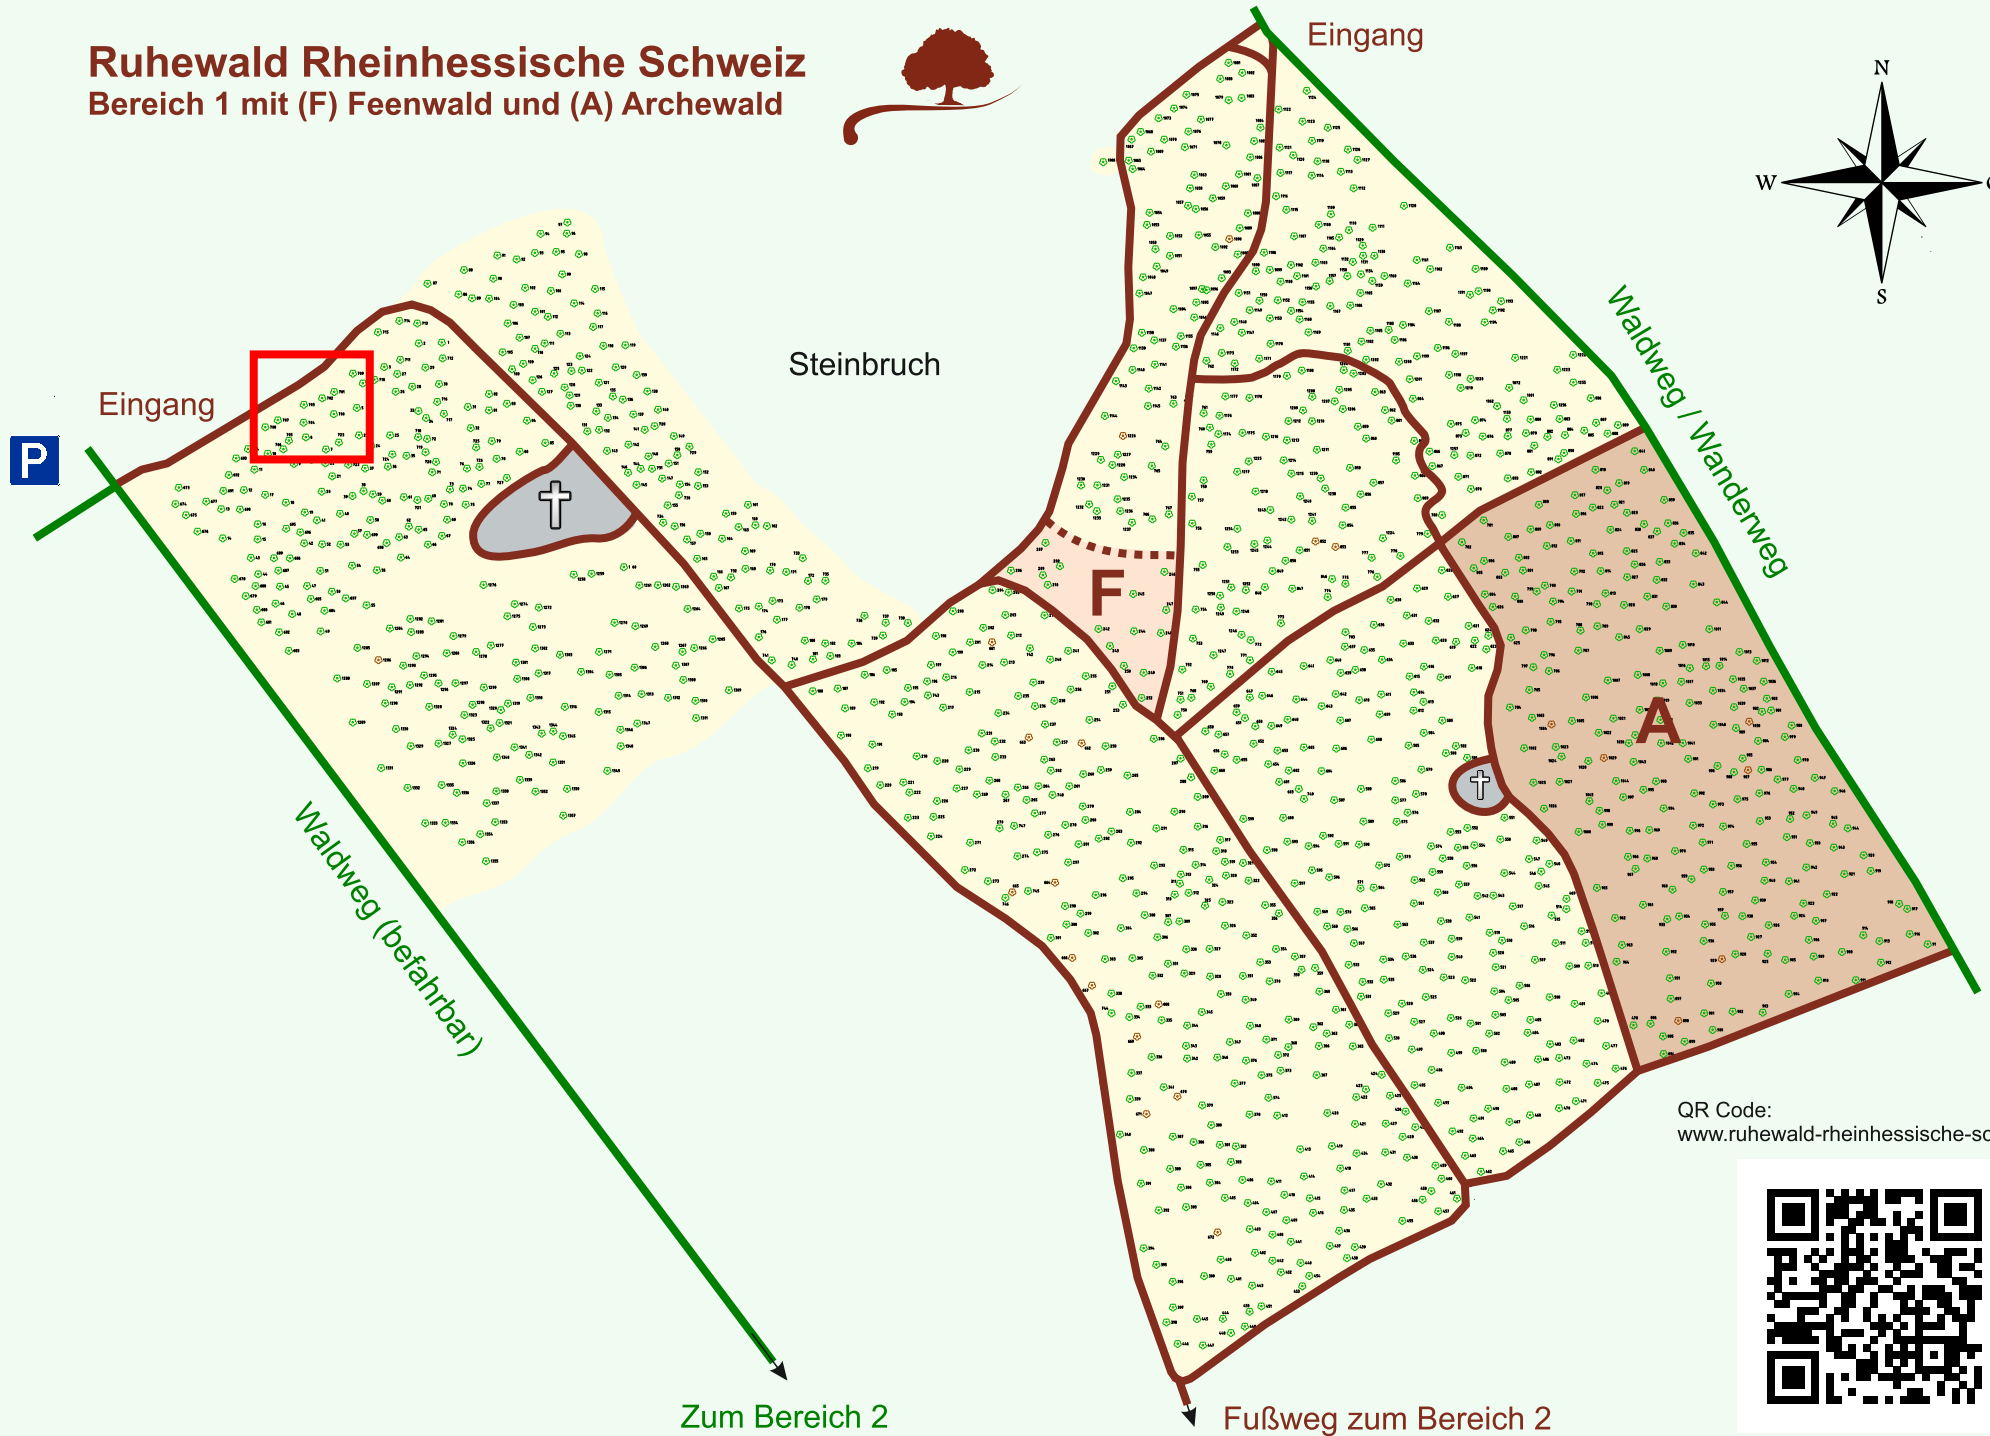

Ruhewald Rhein Hessische Schweiz

Bereich 1 mit (F) Feenwald und (A) Archewald

QR Code:
www.ruhewald-rhein Hessische-schweiz.de

Zum Bereich 2

Fußweg zum Bereich 2