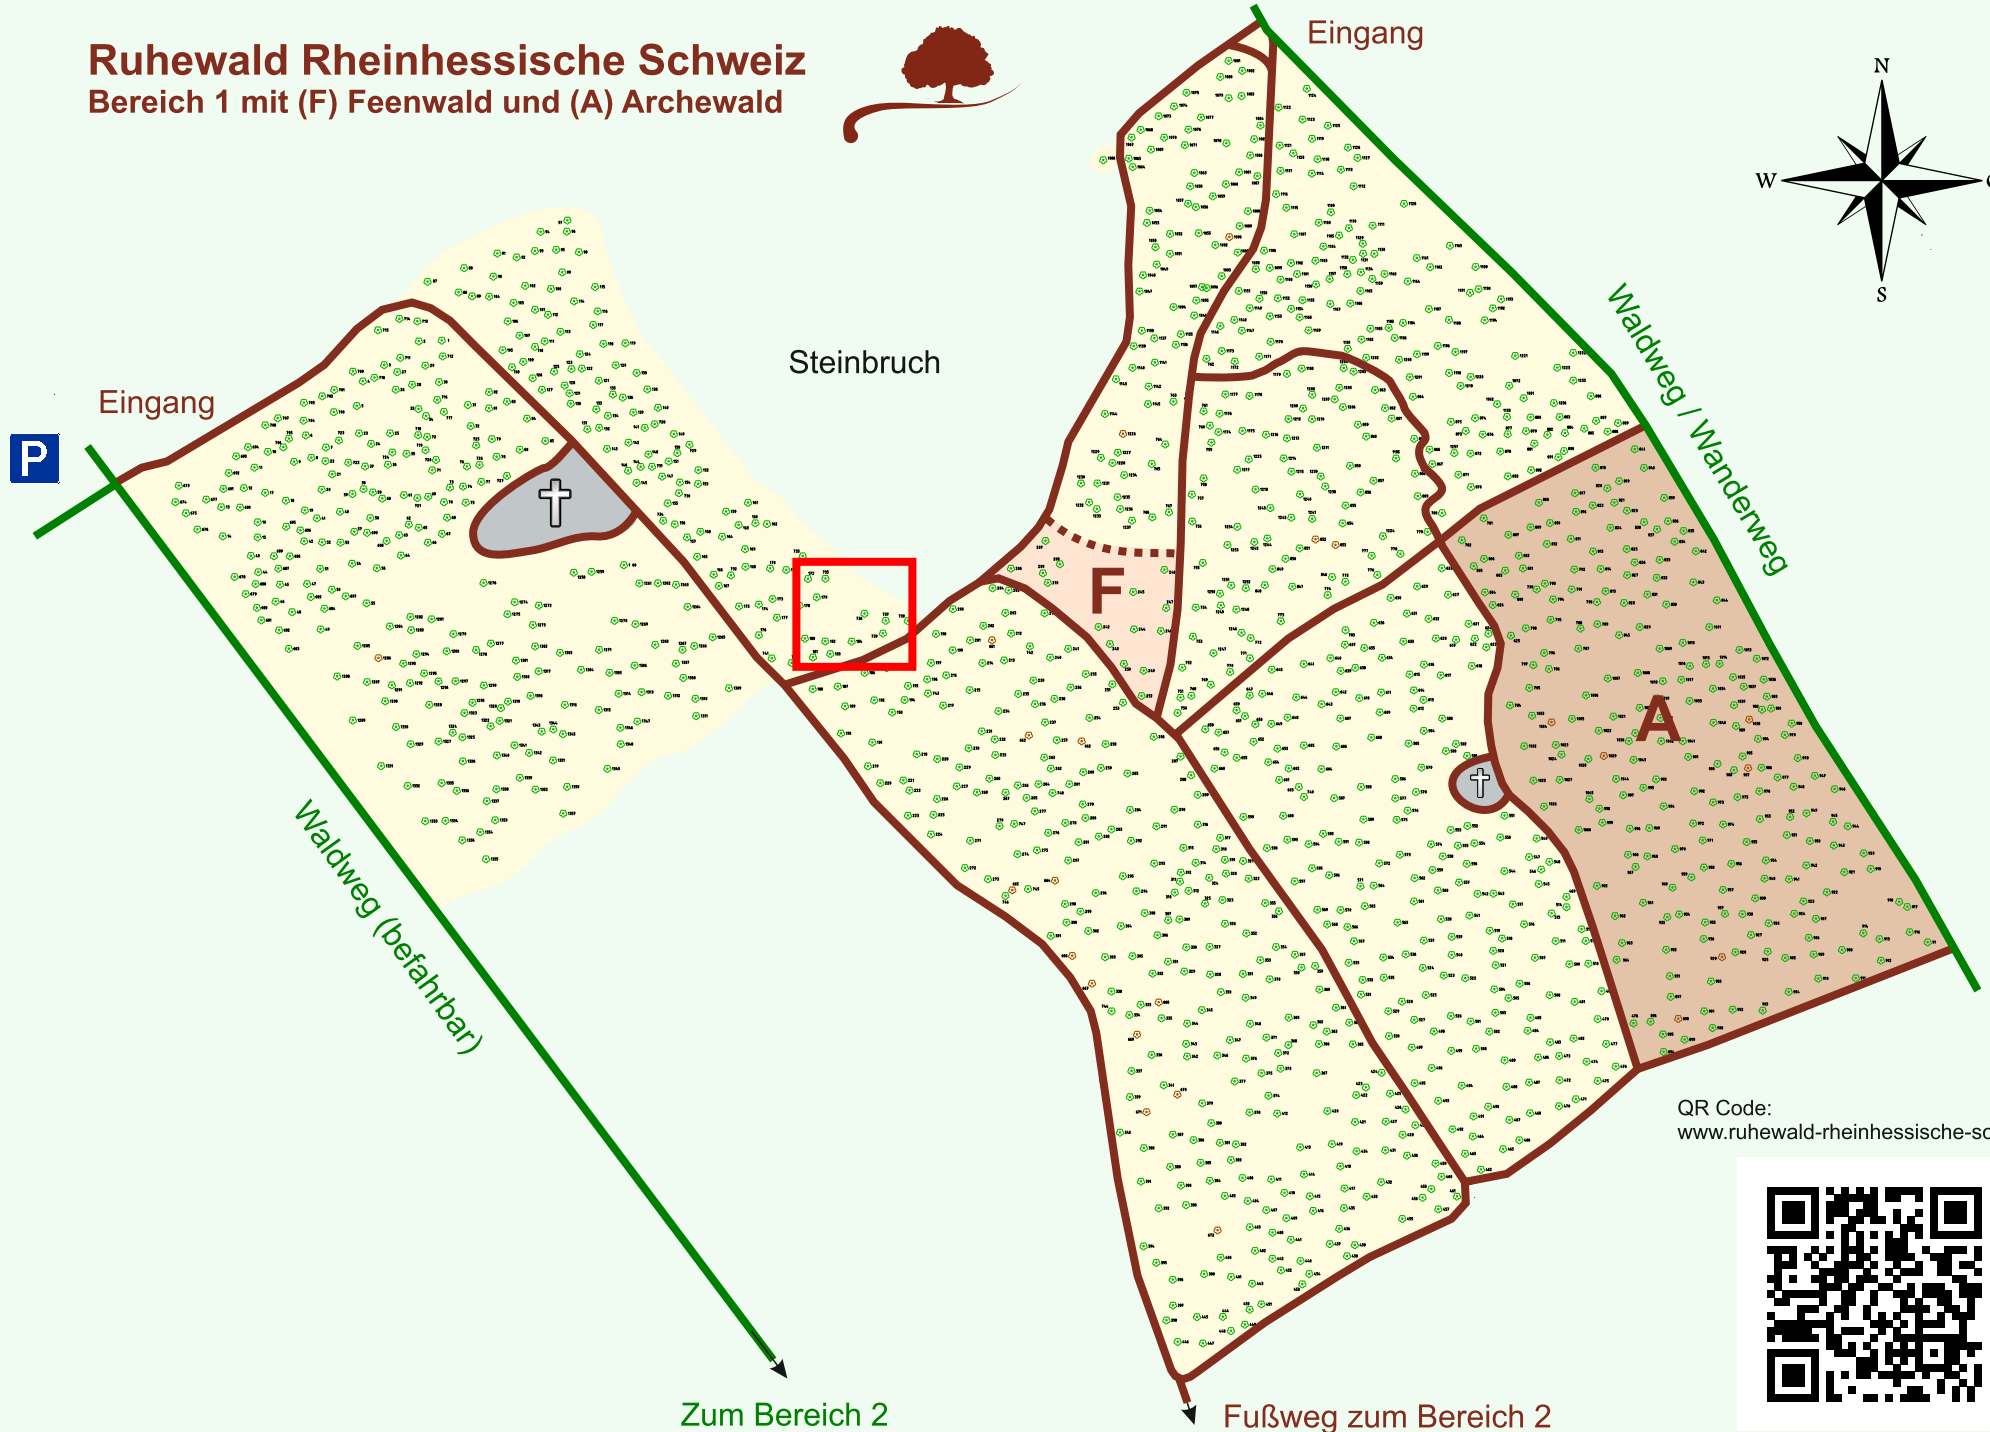

Ruhewald Rhein Hessische Schweiz

Bereich 1 mit (F) Feenwald und (A) Archewald

QR Code:
www.ruhewald-rhein Hessische-schweiz.de

- 734
- 155
- 730
- 154
- 153
- 152
- 156
- 157
- 158
- 159
- 161
- 165
- 164
- 163
- 160
- 162
- 166
- 732
- 168
- 169
- 170
- 733
- 175
- 174
- 173
- 172
- 735
- 176
- 177
- 178
- 179

- 741
- 740
- 180
- 181
- 182
- 736
- 183
- 184
- 737
- 738
- 739
- 188
- 187
- 186
- 185
- 190
- 189
- 192
- 195
- 197
- 198
- 199
- 200
- 201
- 202
- 203
- 204
- 205
- 206
- 207
- 208
- 209
- 210

- 1230
- 1232
- 1233