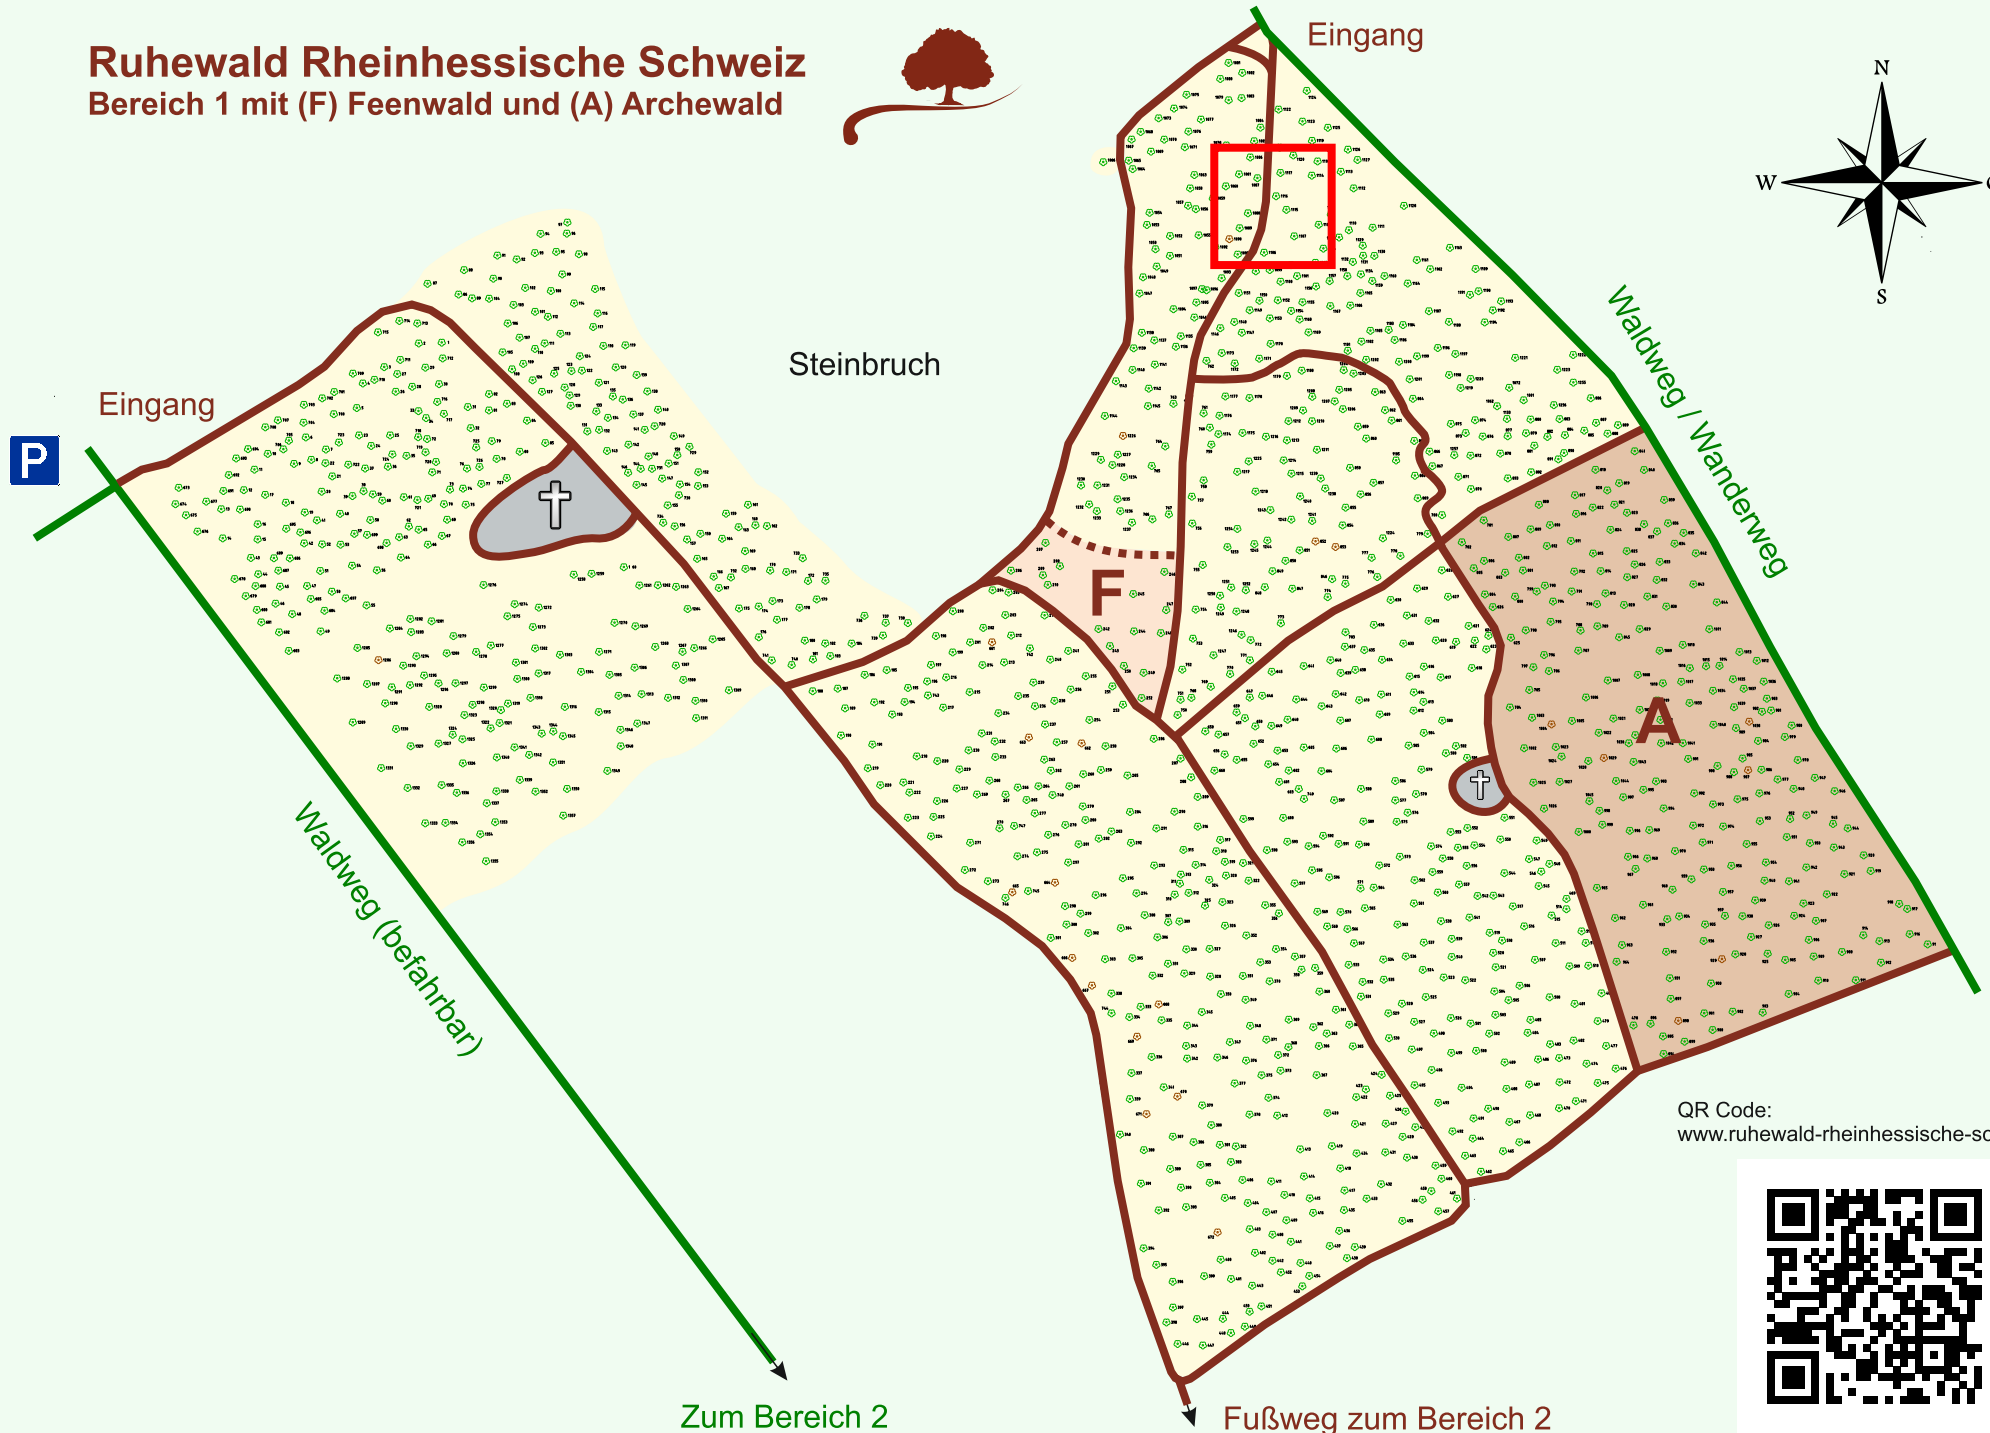

# Ruhewald Rhein Hessische Schweiz

## Bereich 1 mit (F) Feenwald und (A) Archewald

QR Code:  
[www.ruhewald-rhein Hessische-schweiz.de](http://www.ruhewald-rhein Hessische-schweiz.de)