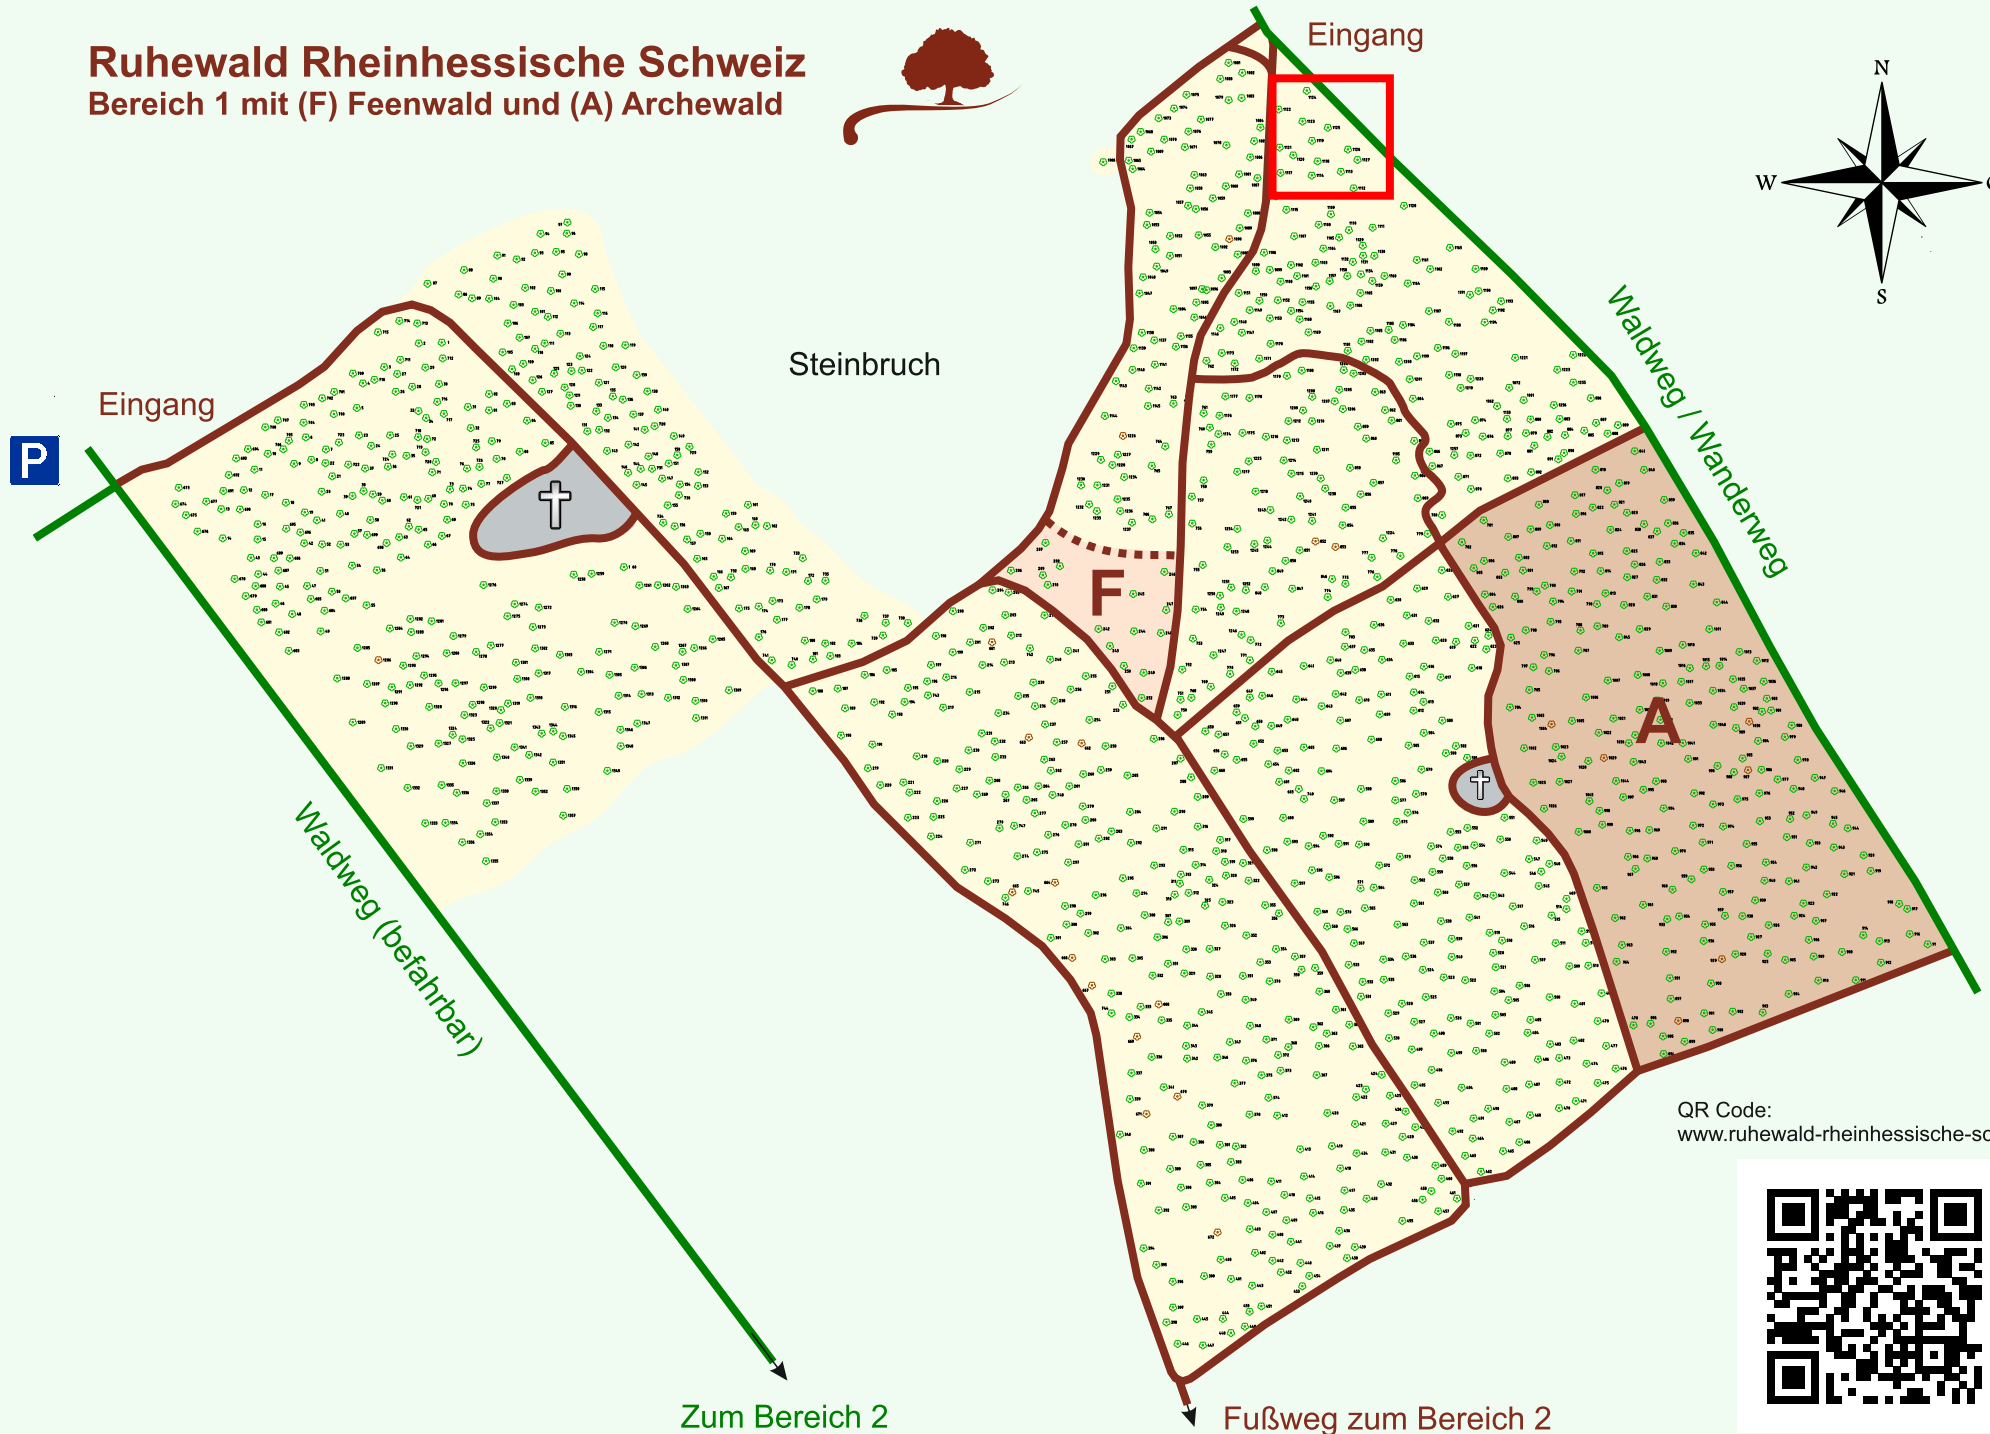

Ruhewald Rhein Hessische Schweiz

Bereich 1 mit (F) Feenwald und (A) Archewald

QR Code:
www.ruhewald-rhein Hessische-schweiz.de